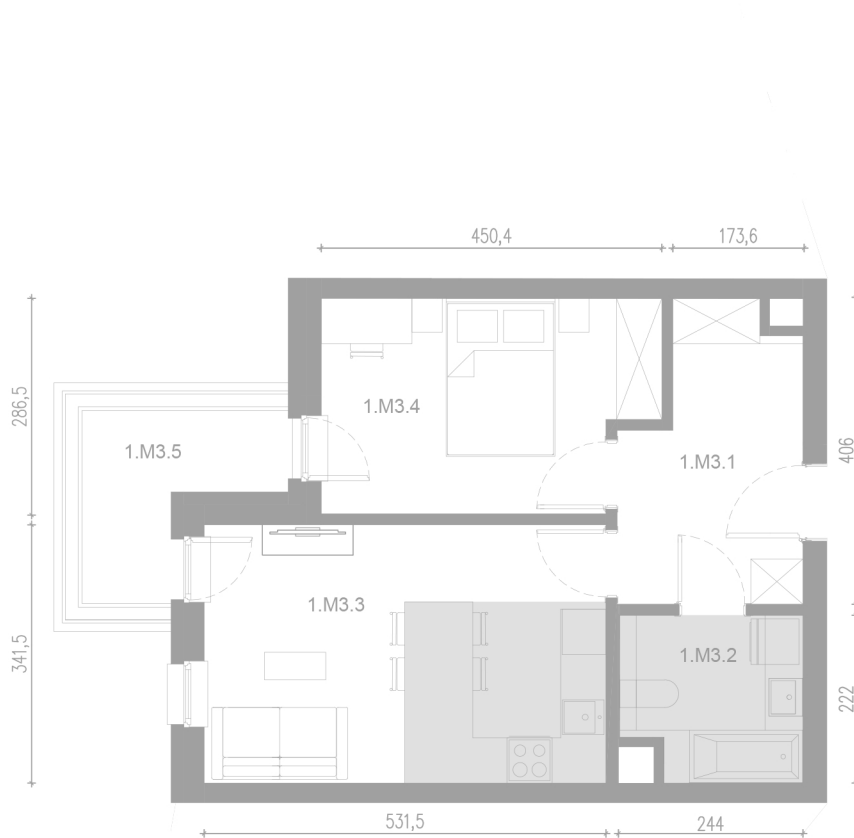

POW.MIESZKANIA  
43,47 m<sup>2</sup>

LICZBA POKOI  
2

PIĘTRO  
1

POW.BALKONU 1  
4,67 m<sup>2</sup>

POW.BALKONU 2  
-

M3

OZNACZENIE	NAZWA POMIESZCZENIA	POW. m <sup>2</sup>		
M3	3.1	PRZEDPOKÓJ	8,38	
	3.2	ŁAZIENKA	5,03	
	3.3	SALON+ANEKS KUCH.	18,15	43,47
	3.4	POKÓJ	11,91	
	3.5	BALKON	4,67	